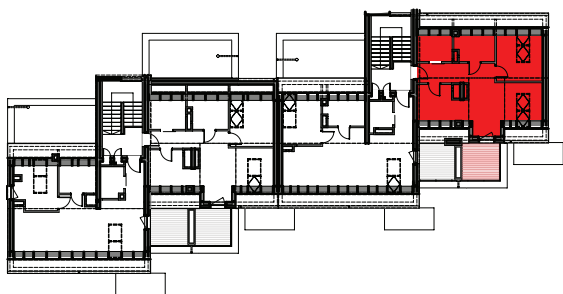

mieszkanie
C2-10

Osiedle Architektów
ul. Architektów, 44-151 Gliwice
www.architektow.pl

zarezerwuj

4.10.01	przedpokój	8,6 m ²
4.10.02	garderoba	2,2 m ²
4.10.03	łazienka	2,0 m ²
4.10.04	pokój	7,3 m ²
4.10.05	pokój	13,6 m ²
4.10.06	kuchnia	4,6 m ²

POW. UŻYTKOWA **38,3 m²** POKOJE **2** PIĘTRO **3**

BUDYNEK C

BIURO PROJEKTOWE:
ARCHITEKCI MR Leszek Moska, Mariusz Rachuba sp.j.
41-506 Chorzów, ul. Stalowa 16, tel. 032 307 05 48
e-mail: moskarachuba@architekcimr.com.pl