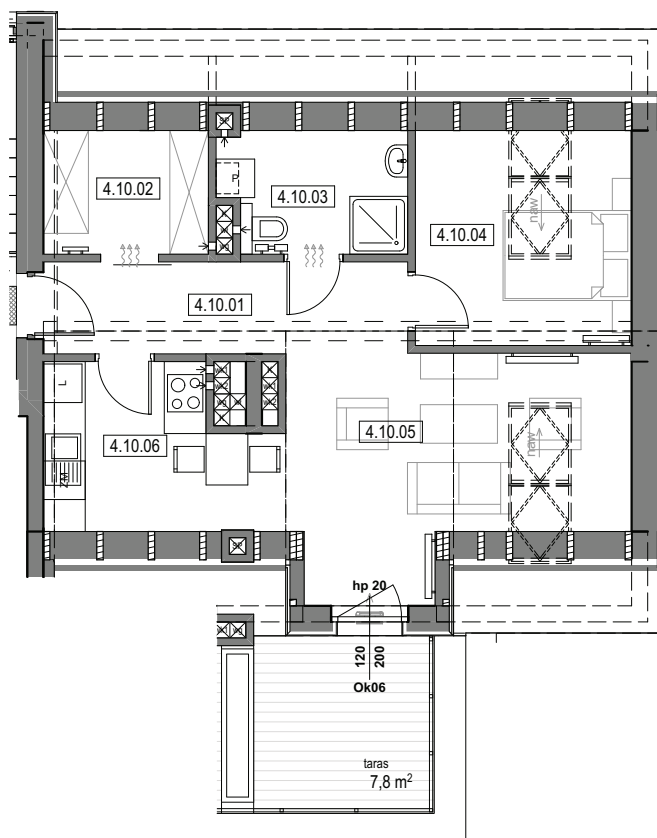

mieszkanie
C2-10

Osiedle Architektów
ul. Architektów, 44-151 Gliwice
www.architektow.pl

zarezerwuj

4.10.01	przedpokój	8,6 m ²
4.10.02	garderoba	2,2 m ²
4.10.03	łazienka	2,0 m ²
4.10.04	pokój	7,3 m ²
4.10.05	pokój	13,6 m ²
4.10.06	kuchnia	4,6 m ²

POW. UŻYTKOWA **38,3 m²** POKOJE **2** PIĘTRO **3**

BUDYNEK C

BIURO PROJEKTOWE:
ARCHITEKCI MR Leszek Moska, Mariusz Rachuba sp.j.
41-506 Chorzów, ul. Stalowa 16, tel. 032 307 05 48
e-mail: moskarachuba@architekcimr.com.pl