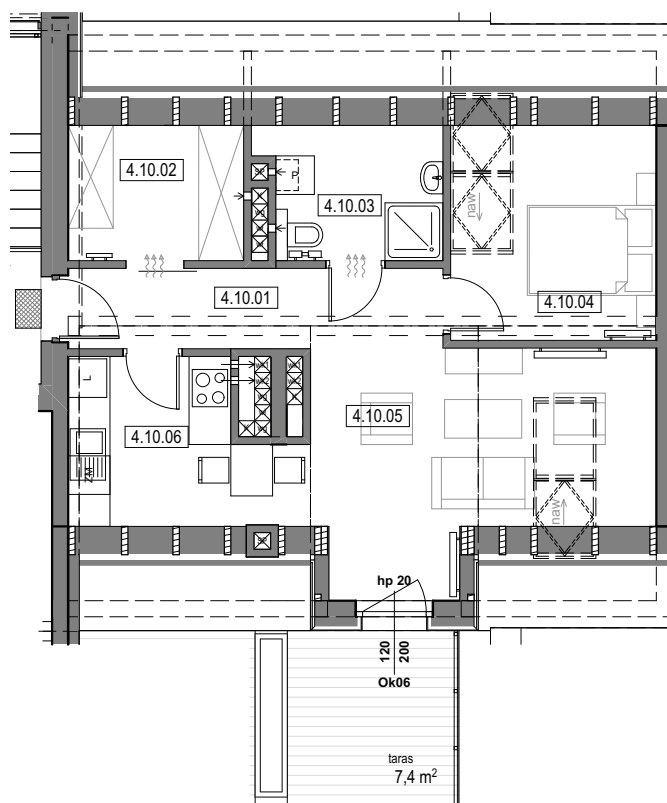

mieszkanie
C1-10

Osiedle Architektów
ul. Architektów, 44-151 Gliwice
www.architektow.pl

zarezerwuj

4.10.01	przedpokój	7,8 m ²
4.10.02	garderoba	4,1 m ²
4.10.03	łazienka	1,1 m ²
4.10.04	pokój	8,6 m ²
4.10.05	pokój	15,4 m ²
4.10.06	kuchnia	5,5 m ²

POW. UŻYTKOWA **42,5 m²** POKOJE **2** PIĘTRO **3**

BUDYNEK C

BIURO PROJEKTOWE:
ARCHITEKCI MR Leszek Moska, Mariusz Rachuba sp.j.
41-506 Chorzów, ul. Stalowa 16, tel. 032 307 05 48
e-mail: moskarachuba@architekcimr.com.pl