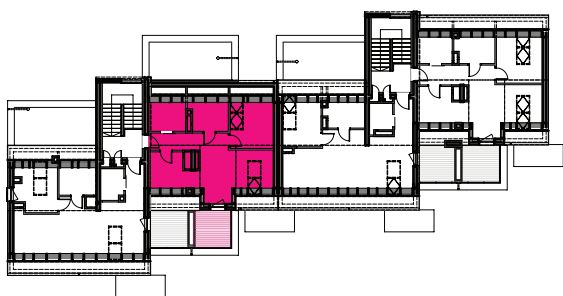

mieszkanie
C1-10

Osiedle Architektów
ul. Architektów, 44-151 Gliwice
www.architektow.pl

zarezerwuj

4.10.01	przedpokój	7,8 m ²
4.10.02	garderoba	4,1 m ²
4.10.03	łazienka	1,1 m ²
4.10.04	pokój	8,6 m ²
4.10.05	pokój	15,4 m ²
4.10.06	kuchnia	5,5 m ²

POW. UŻYTKOWA **42,5 m²** POKOJE **2** PIĘTRO **3**

BUDYNEK C

BIURO PROJEKTOWE:
ARCHITEKCI MR Leszek Moska, Mariusz Rachuba sp.j.
41-506 Chorzów, ul. Stalowa 16, tel. 032 307 05 48
e-mail: moskarachuba@architekcimr.com.pl