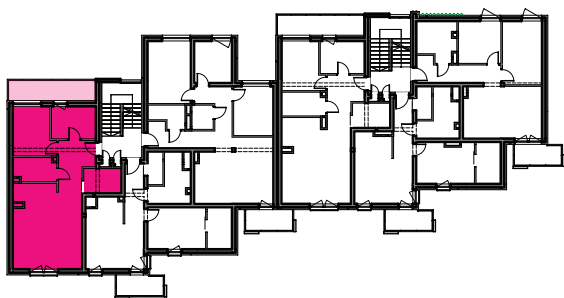

mieszkanie
C1-06

Osiedle Architektów
ul. Architektów, 44-151 Gliwice
www.architektow.pl

zarezerwuj

3.06.01	przedpokój	8,9 m ²
3.06.02	garderoba	5,0 m ²
3.06.03	pokój z aneksem kuchennym	29,9 m ²
3.06.04	łazienka	5,6 m ²
3.06.05	pokój	10,7 m ²
3.06.06	pokój	7,9 m ²

POW. UŻYTKOWA **68,0 m²** POKOJE **3** PIĘTRO **2**

BUDYNEK C

BIURO PROJEKTOWE:
ARCHITEKCI MR Leszek Moska, Mariusz Rachuba sp.j.
41-506 Chorzów, ul. Stalowa 16, tel. 032 307 05 48
e-mail: moskarachuba@architekci.com.pl