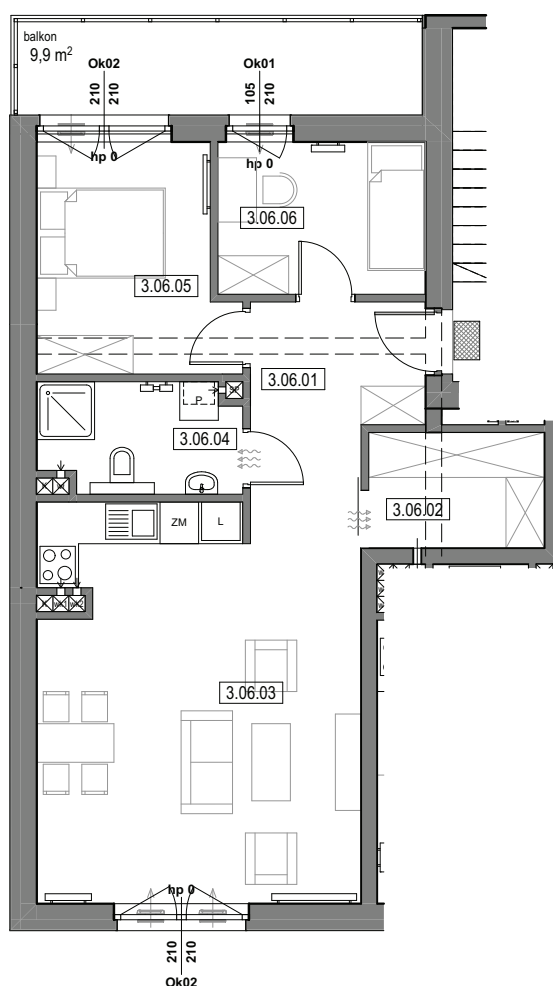

mieszkanie
C1-06

Osiedle Architektów
ul. Architektów, 44-151 Gliwice
www.architektow.pl

zarezerwuj

3.06.01	przedpokój	8,9 m ²
3.06.02	garderoba	5,0 m ²
3.06.03	pokój z aneksem kuchennym	29,9 m ²
3.06.04	łazienka	5,6 m ²
3.06.05	pokój	10,7 m ²
3.06.06	pokój	7,9 m ²

POW. UŻYTKOWA **68,0 m²** POKOJE **3** PIĘTRO **2**

BUDYNEK C

BIURO PROJEKTOWE:
ARCHITEKCI MR Leszek Moska, Mariusz Rachuba sp.j.
41-506 Chorzów, ul. Stalowa 16, tel. 032 307 05 48
e-mail: moskarachuba@architekci.com.pl