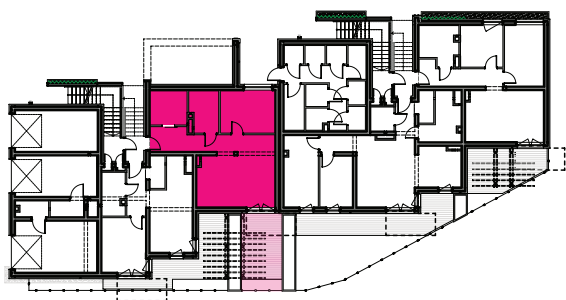

mieszkanie
C1-02

Osiedle Architektów
ul. Architektów, 44-151 Gliwice
www.architektow.pl

zarezerwuj

1.02.02	łazienka	8,4 m ²
1.02.03	garderoba	6,0 m ²
1.02.04	pokój	12,9 m ²
1.02.05	pokój z aneksem kuchennym	27,9 m ²

POW. UŻYTKOWA **62,4 m²** POKOJE **2** PIĘTRO **0**

BUDYNEK C

BIURO PROJEKTOWE:
ARCHITEKCI MR Leszek Moska, Mariusz Rachuba sp.j.
41-506 Chorzów, ul. Stalowa 16, tel. 032 307 05 48
e-mail: moskarachuba@architekci.mr.com.pl