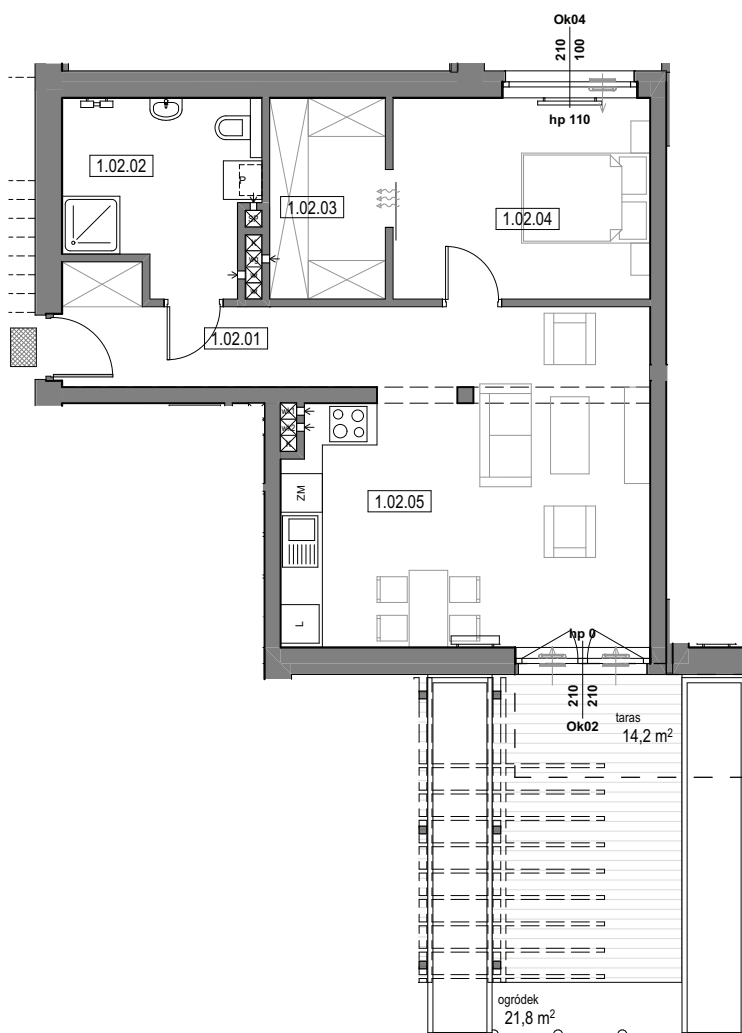

mieszkanie
C1-02

Osiedle Architektów
ul. Architektów, 44-151 Gliwice
www.architektow.pl

zarezerwuj

1.02.02	łazienka	8,4 m ²
1.02.03	garderoba	6,0 m ²
1.02.04	pokój	12,9 m ²
1.02.05	pokój z aneksem kuchennym	27,9 m ²

POW. UŻYTKOWA **62,4 m²** POKOJE **2** PIĘTRO **0**

BUDYNEK C

BIURO PROJEKTOWE:
ARCHITEKCI MR Leszek Moska, Mariusz Rachuba sp.j.
41-506 Chorzów, ul. Stalowa 16, tel. 032 307 05 48
e-mail: moskarachuba@architekci.mr.com.pl