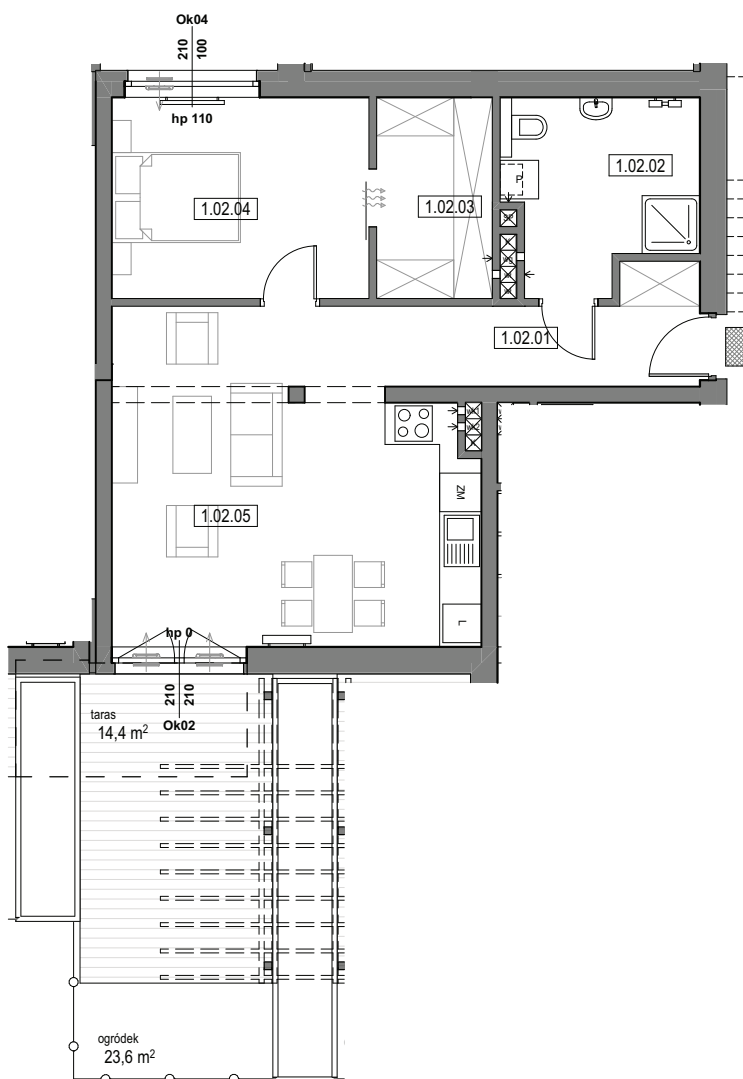

mieszkanie
B2-02

Osiedle Architektów
ul. Architektów, 44-151 Gliwice
www.architektow.pl

zarezerwuj

1.02.02	łazienka	8,4 m ²
1.02.03	garderoba	6,0 m ²
1.02.04	pokój	12,9 m ²
1.02.05	pokój z aneksem kuchennym	27,9 m ²

POW. UŻYTKOWA **62,4 m²** POKOJE **2** PIĘTRO **0**

BUDYNEK B

BIURO PROJEKTOWE:
ARCHITEKCI MR Leszek Moska, Mariusz Rachuba sp.j.
41-506 Chorzów, ul. Stalowa 16, tel. 032 307 05 48
e-mail: moskarachuba@architekci.mr.com.pl