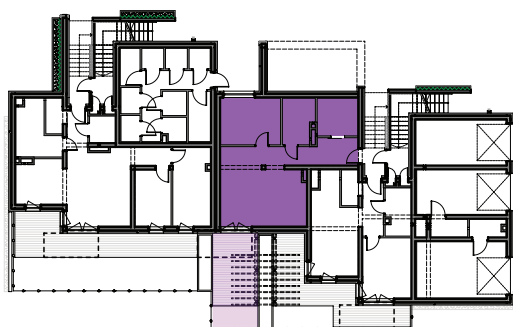

mieszkanie
B2-02

Osiedle Architektów
ul. Architektów, 44-151 Gliwice
www.architektow.pl

zarezerwuj

1.02.02	łazienka	8,4 m ²
1.02.03	garderoba	6,0 m ²
1.02.04	pokój	12,9 m ²
1.02.05	pokój z aneksem kuchennym	27,9 m ²

POW. UŻYTKOWA **62,4 m²** POKOJE **2** PIĘTRO **0**

BUDYNEK B

BIURO PROJEKTOWE:
ARCHITEKCI MR Leszek Moska, Mariusz Rachuba sp.j.
41-506 Chorzów, ul. Stalowa 16, tel. 032 307 05 48
e-mail: moskarachuba@architekci.mr.com.pl