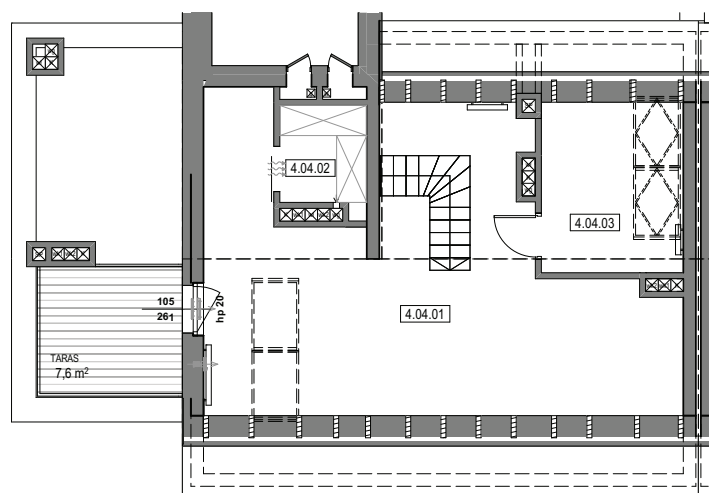

mieszkanie
B1-04

Osiedle Architektów
ul. Architektów, 44-151 Gliwice
www.architektow.pl

zarezerwuj

PIĘTRO 2

POW. UŻYTKOWA
67,8 m²

PIĘTRO 3

POW. UŻYTKOWA
43 m²

POW. UŻYTKOWA **110,8 m²** POKOJE **5** PIĘTRO **2-3**

3.04.01	przedpokój	8,9 m²
3.04.02	garderoba	5,0 m²
3.04.03	pokój z aneksem kuchennym	29,5 m²
3.04.04	łazienka	5,8 m²
3.04.05	pokój	10,7 m²
3.04.06	pokój	7,9 m²
4.04.01	pokój	31,9 m²
4.04.02	garderoba	3,5 m²
4.04.03	pokój	7,6 m²

2. PIĘTRO

3. PIĘTRO

BUDYNEK B

BIURO PROJEKTOWE:
ARCHITEKCI MR Leszek Moska, Mariusz Rachuba sp.j.
41-506 Chorzów, ul. Stalowa 16, tel. 032 307 05 48
e-mail: moskarachuba@architekci.mr.com.pl