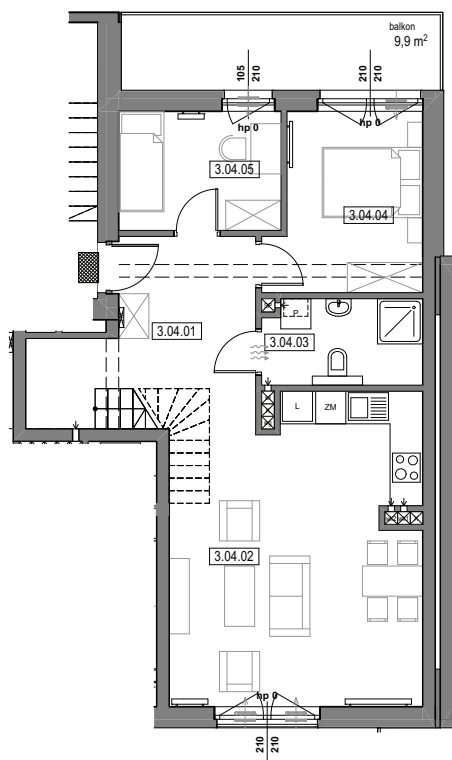

mieszkanie
B1-04

Osiedle Architektów
ul. Architektów, 44-151 Gliwice
www.architektow.pl

zarezerwuj

PIĘTRO 2

POW. UŻYTKOWA
67,8 m²

PIĘTRO 3

POW. UŻYTKOWA
43 m²

POW. UŻYTKOWA **110,8 m²** POKOJE **5** PIĘTRO **2-3**

3.04.01	przedpokój	8,9 m²
3.04.02	garderoba	5,0 m²
3.04.03	pokój z aneksem kuchennym	29,5 m²
3.04.04	łazienka	5,8 m²
3.04.05	pokój	10,7 m²
3.04.06	pokój	7,9 m²
4.04.01	pokój	31,9 m²
4.04.02	garderoba	3,5 m²
4.04.03	pokój	7,6 m²

2. PIĘTRO

3. PIĘTRO

BUDYNEK B

BIURO PROJEKTOWE:
ARCHITEKCI MR Leszek Moska, Mariusz Rachuba sp.j.
41-506 Chorzów, ul. Stalowa 16, tel. 032 307 05 48
e-mail: moskarachuba@architekci.mr.com.pl