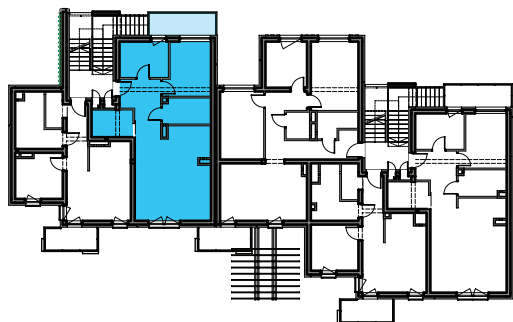

mieszkanie
B1-02

Osiedle Architektów
ul. Architektów, 44-151 Gliwice
www.architektow.pl

zarezerwuj

2.02.01	przedpokój	8,8 m ²
2.02.02	garderoba	5,0 m ²
2.02.03	pokój z aneksem kuchennym	29,6 m ²
2.02.04	łazienka	5,8 m ²
2.02.05	pokój	10,7 m ²
2.02.06	pokój	7,9 m ²

POW. UŻYTKOWA **67,8 m²** POKOJE **3** PIĘTRO **1**

BUDYNEK B

BIURO PROJEKTOWE:
ARCHITEKCI MR Leszek Moska, Mariusz Rachuba sp.j.
41-506 Chorzów, ul. Stalowa 16, tel. 032 307 05 48
e-mail: moskarachuba@architekcimr.com.pl