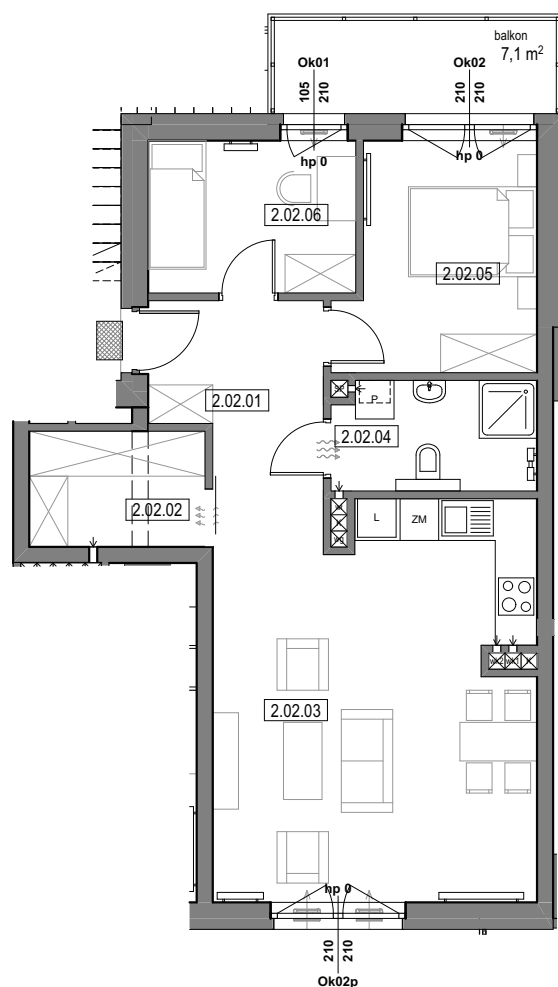

mieszkanie
B1-02

Osiedle Architektów
ul. Architektów, 44-151 Gliwice
www.architektow.pl

zarezerwuj

2.02.01	przedpokój	8,8 m ²
2.02.02	garderoba	5,0 m ²
2.02.03	pokój z aneksem kuchennym	29,6 m ²
2.02.04	łazienka	5,8 m ²
2.02.05	pokój	10,7 m ²
2.02.06	pokój	7,9 m ²

POW. UŻYTKOWA **67,8 m²** POKOJE **3** PIĘTRO **1**

BUDYNEK B

BIURO PROJEKTOWE:
ARCHITEKCI MR Leszek Moska, Mariusz Rachuba sp.j.
41-506 Chorzów, ul. Stalowa 16, tel. 032 307 05 48
e-mail: moskarachuba@architekcimr.com.pl