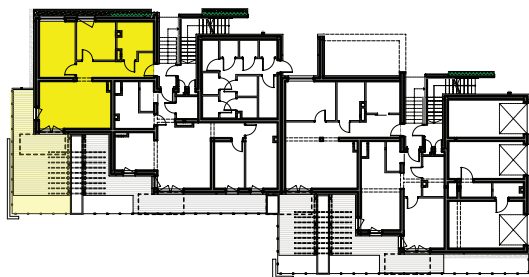

mieszkanie
A1-02

Osiedle Architektów
ul. Architektów, 44-151 Gliwice
www.architektow.pl

zarezerwuj

1.02.01	przedpokój	9,2 m ²
1.02.02	łazienka	7,8 m ²
1.02.03	pokój	9,9 m ²
1.02.04	pokój	13,1 m ²
1.02.05	pokój z aneksem kuchennym	21,7 m ²

POW. UŻYTKOWA **61,7 m²** POKOJE **3** PIĘTRO **0**

BUDYNEK A

BIURO PROJEKTOWE:
ARCHITEKCI MR Leszek Moska, Mariusz Rachuba sp.j.
41-506 Chorzów, ul. Stalowa 16, tel. 032 307 05 48
e-mail: moskarachuba@architekcimr.com.pl