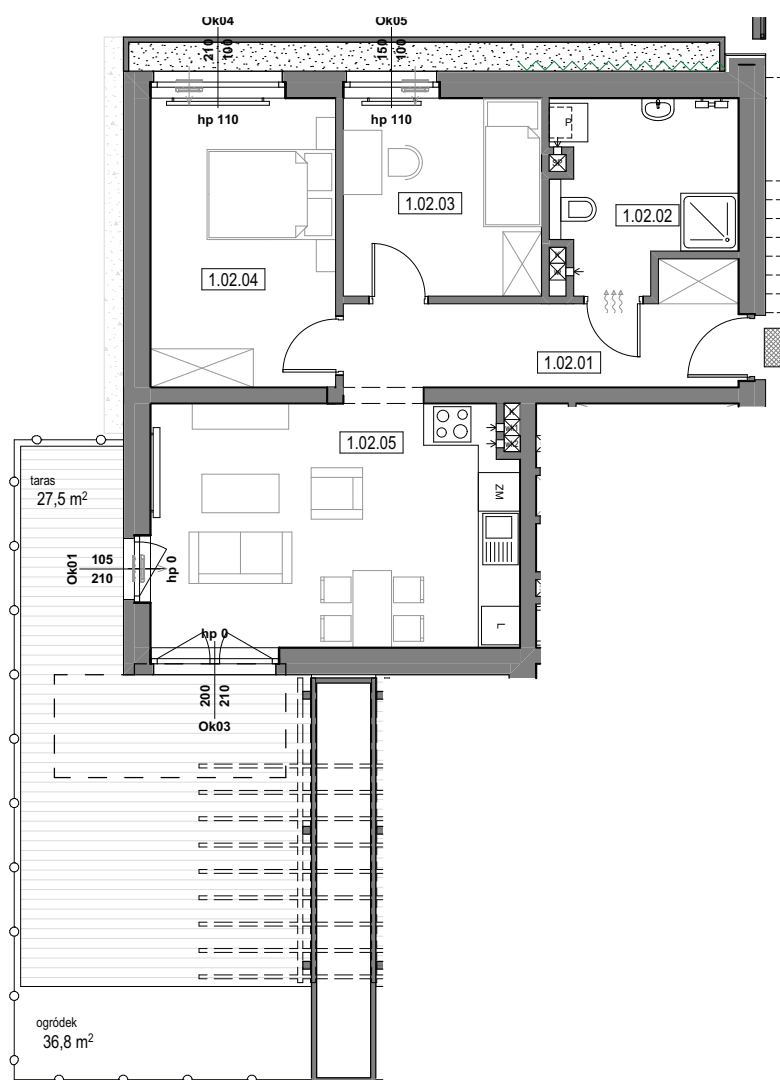

mieszkanie
A1-02

Osiedle Architektów
ul. Architektów, 44-151 Gliwice
www.architektow.pl

zarezerwuj

1.02.01	przedpokój	9,2 m ²
1.02.02	łazienka	7,8 m ²
1.02.03	pokój	9,9 m ²
1.02.04	pokój	13,1 m ²
1.02.05	pokój z aneksem kuchennym	21,7 m ²

POW. UŻYTKOWA **61,7 m²** POKOJE **3** PIĘTRO **0**

BUDYNEK A

BIURO PROJEKTOWE:
ARCHITEKCI MR Leszek Moska, Mariusz Rachuba sp.j.
41-506 Chorzów, ul. Stalowa 16, tel. 032 307 05 48
e-mail: moskarachuba@architekcimr.com.pl