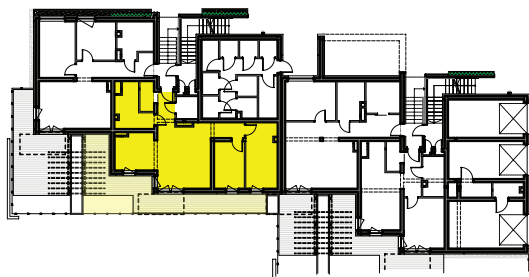

mieszkanie
A1-01

Osiedle Architektów
ul. Architektów, 44-151 Gliwice
www.architektow.pl

zarezerwuj

1.01.01	przedpokój	4,0 m ²
1.01.02	garderoba	4,9 m ²
1.01.03	łazienka	6,0 m ²
1.01.04	pokój	21,2 m ²
1.01.05	kuchnia	9,7 m ²
1.01.06	przedpokój	3,3 m ²
1.01.07	pokój	9,2 m ²
1.01.08	pokój	13,3 m ²
1.01.09	pom. gosp./wc	3,2 m ²

POW. UŻYTKOWA **74,8 m²** POKOJE **3** PIĘTRO **0**

BUDYNEK A

BIURO PROJEKTOWE:
ARCHITEKCI MR Leszek Moska, Mariusz Rachuba sp.j.
41-506 Chorzów, ul. Stalowa 16, tel. 032 307 05 48
e-mail: moskarachuba@architekcimr.com.pl