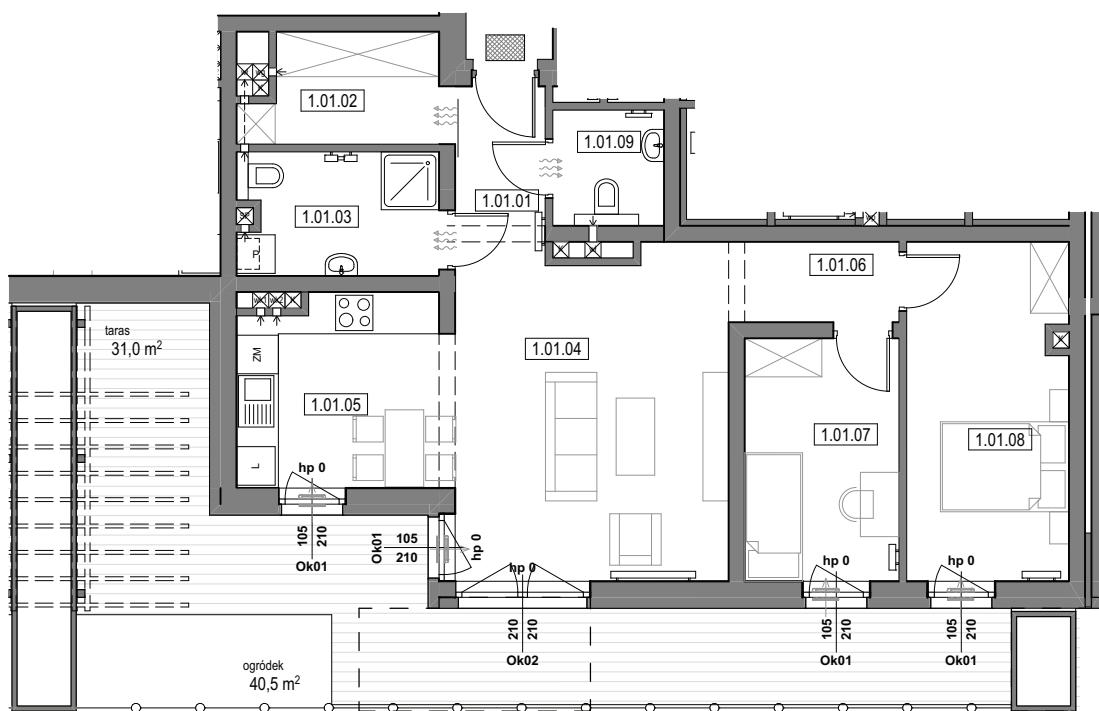

mieszkanie
A1-01

Osiedle Architektów
ul. Architektów, 44-151 Gliwice
www.architektow.pl

zarezerwuj

1.01.01	przedpokój	4,0 m ²
1.01.02	garderoba	4,9 m ²
1.01.03	łazienka	6,0 m ²
1.01.04	pokój	21,2 m ²
1.01.05	kuchnia	9,7 m ²
1.01.06	przedpokój	3,3 m ²
1.01.07	pokój	9,2 m ²
1.01.08	pokój	13,3 m ²
1.01.09	pom. gosp./wc	3,2 m ²

POW. UŻYTKOWA **74,8 m²** POKOJE **3** PIĘTRO **0**

BUDYNEK A

BIURO PROJEKTOWE:
ARCHITEKCI MR Leszek Moska, Mariusz Rachuba sp.j.
41-506 Chorzów, ul. Stalowa 16, tel. 032 307 05 48
e-mail: moskarachuba@architekcimr.com.pl